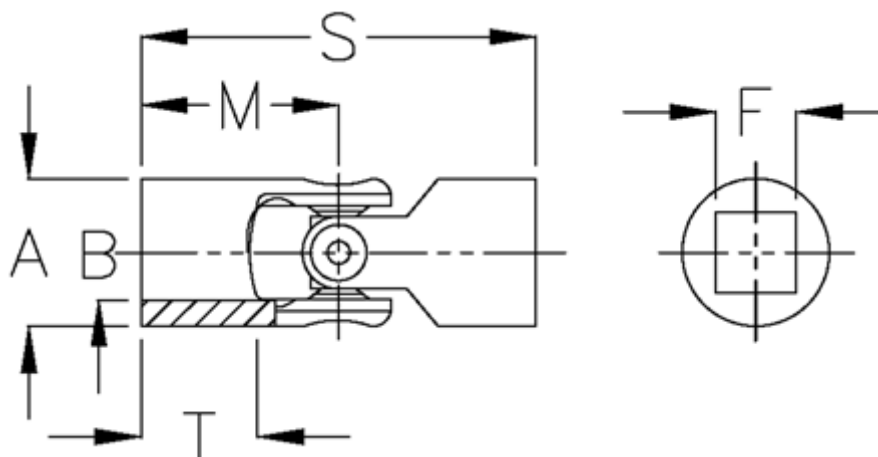

Varenummer: 07640414

Beskrivelse: Enkelt krydsled med nåleleje, kort udg
0.640.414

Mål

A	= 40
F	= 19
M	= 41.0
MD max. Nm	= 80
s	= 82
T	= 20